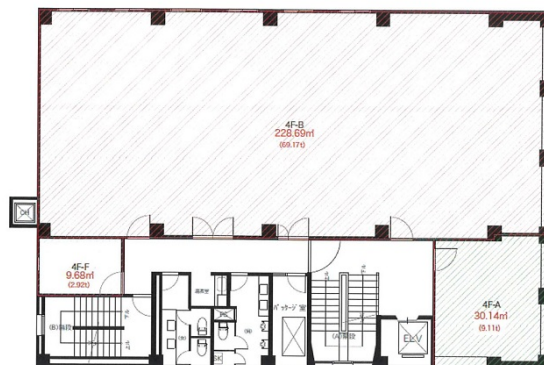

フロンティア福井 4階2.92坪

福井県福井市中央3-5-15

物件MAP

賃貸条件	
坪数	2.92坪
階数	4階 (F)
入居可能日	
ビル情報	
所在地	福井県福井市中央3-5-15
最寄り駅	JR北陸本線 福井駅 徒歩15分
エリア	福井
竣工	1968年6月
耐震	耐震補強済
階数	地上6階 地下1階
用途	事務所
構造	RC造
設備情報	
エレベーター	1基
空調	
OAフロア	
基準階天井高	
光ファイバー	有り
トイレ	男女別・室外
セキュリティ	有り
駐車場	有り