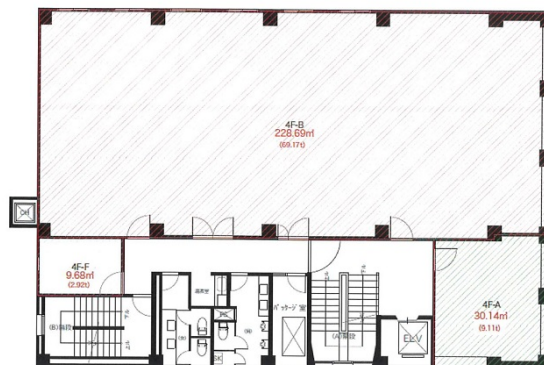

フロンティア福井 4階69.17坪

福井県福井市中央3-5-15

物件MAP

賃貸条件	
坪数	69.17坪
階数	4階 (B)
入居可能日	
ビル情報	
所在地	福井県福井市中央3-5-15
最寄り駅	JR北陸本線 福井駅 徒歩15分
エリア	福井
竣工	1968年6月
耐震	耐震補強済
階数	地上6階 地下1階
用途	事務所
構造	RC造
設備情報	
エレベーター	1基
空調	
OAフロア	
基準階天井高	
光ファイバー	有り
トイレ	男女別・室外
セキュリティ	有り
駐車場	有り