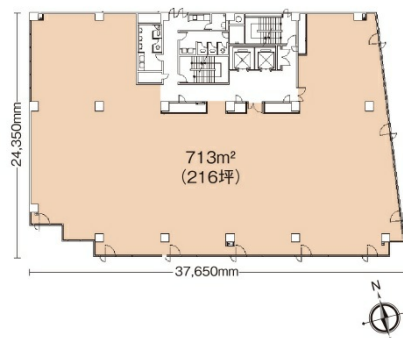

ニッセイ福井ビル 4階97.72坪

福井県福井市順化1-21-1

物件MAP

賃貸条件	
坪数	97.72坪
階数	4階
入居可能日	
ビル情報	
所在地	福井県福井市順化1-21-1
最寄り駅	JR越美北線(九頭竜線) 福井駅 徒歩5分
エリア	福井
竣工	1988年1月
耐震	新耐震基準
階数	地上8階 地下1階
用途	事務所
構造	SRC造
設備情報	
エレベーター	2基
空調	個別空調
OAフロア	OAフロア
基準階天井高	2,550mm
光ファイバー	無し
トイレ	男女別・室外
セキュリティ	無し
駐車場	有り