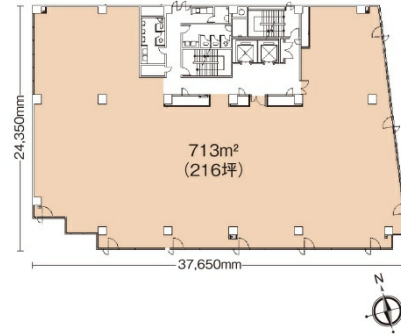

ニッセイ福井ビル 5階42.13坪

福井県福井市順化1-21-1

物件MAP

賃貸条件	
坪数	42.13坪
階数	5階
入居可能日	
ビル情報	
所在地	福井県福井市順化1-21-1
最寄り駅	JR越美北線(九頭竜線) 福井駅 徒歩5分
エリア	福井
竣工	1988年1月
耐震	新耐震基準
階数	地上8階 地下1階
用途	事務所
構造	SRC造
設備情報	
エレベーター	2基
空調	個別空調
OAフロア	OAフロア
基準階天井高	2,550mm
光ファイバー	無し
トイレ	男女別・室外
セキュリティ	無し
駐車場	有り