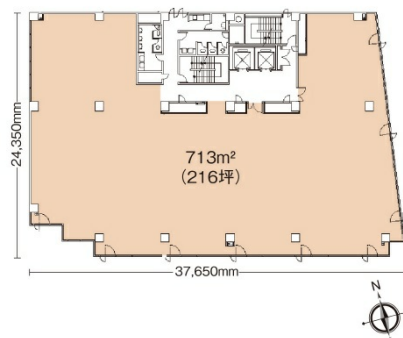

ニッセイ福井ビル 5階22.94坪

福井県福井市順化1-21-1

物件MAP

賃貸条件	
坪数	22.94坪
階数	5階
入居可能日	
ビル情報	
所在地	福井県福井市順化1-21-1
最寄り駅	JR越美北線(九頭竜線) 福井駅 徒歩5分
エリア	福井
竣工	1988年1月
耐震	新耐震基準
階数	地上8階 地下1階
用途	事務所
構造	SRC造
設備情報	
エレベーター	2基
空調	個別空調
OAフロア	OAフロア
基準階天井高	2,550mm
光ファイバー	無し
トイレ	男女別・室外
セキュリティ	無し
駐車場	有り