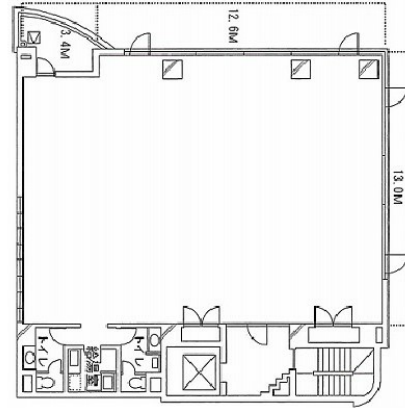

スクウェア三鷹 3階66.96坪

東京都武蔵野市中町1-4-4

物件MAP

賃貸条件	
月額賃料	602,640円 (税別)
坪数	66.96坪
坪単価	9,000円 (税別)
共益費	200,880円
礼金	1ヶ月
敷金 (保証金)	6ヶ月
階数	3階 (申込有)
入居可能日	即日

ビル情報	
所在地	東京都武蔵野市中町1-4-4
最寄り駅	JR中央・総武線 三鷹駅 徒歩4分
エリア	その他東京
竣工	1991年6月
耐震	新耐震基準
階数	地上9階 地上1階
用途	事務所/店舗
構造	S造

設備情報	
エレベーター	1基
空調	個別空調
OAフロア	OAフロア
基準階天井高	
光ファイバー	無し
トイレ	男女別・室外
セキュリティ	有り
駐車場	無し