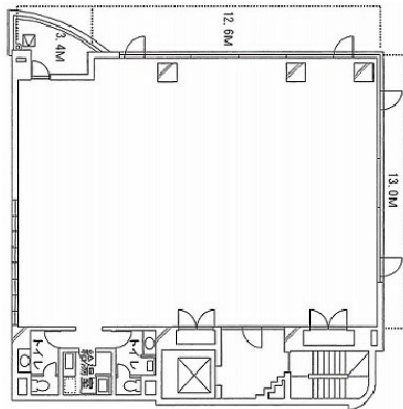

# スクウェア三鷹 3階66.96坪

東京都武蔵野市中町1-4-4

物件MAP

賃貸条件	
月額賃料	602,640円 (税別)
坪数	66.96坪
坪単価	9,000円 (税別)
共益費	200,880円
礼金	1ヶ月
敷金 (保証金)	6ヶ月
階数	3階 (申込有)
入居可能日	即日

ビル情報	
所在地	東京都武蔵野市中町1-4-4
最寄り駅	JR中央・総武線 三鷹駅 徒歩4分
エリア	その他東京
竣工	1991年6月
耐震	新耐震基準
階数	地上9階 地上1階
用途	事務所/店舗
構造	S造

設備情報	
エレベーター	1基
空調	個別空調
OAフロア	OAフロア
基準階天井高	
光ファイバー	無し
トイレ	男女別・室外
セキュリティ	有り
駐車場	無し

スクウェア三鷹 3階66.96坪 東京都武蔵野市中町1-4-4

その他東京 (ビルID: 0028520) の賃貸オフィス

貸事務所・レンタルオフィス・オフィス移転ならQuickService

物件詳細はこちらから

 0120-55-2620

【受付時間】平日9:30~18:30