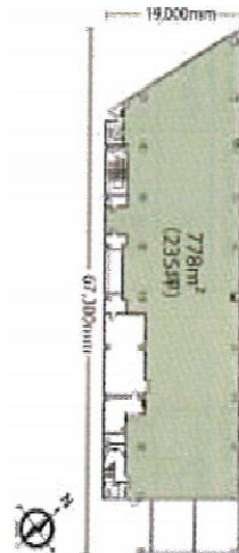

武蔵野ニッセイプラザ 5階52.36坪

東京都武蔵野市中町1-11-4

物件MAP

賃貸条件	
坪数	52.36坪
階数	5階
入居可能日	
ビル情報	
所在地	東京都武蔵野市中町1-11-4
最寄り駅	JR中央・総武線 三鷹駅 徒歩3分
エリア	その他東京
竣工	1991年2月
耐震	新耐震基準
階数	地上9階 地下1階
用途	事務所
構造	SRC造
設備情報	
エレベーター	2基
空調	個別空調
OAフロア	OAフロア
基準階天井高	2,560mm
光ファイバー	有り
トイレ	男女別・室外
セキュリティ	無し
駐車場	有り

事務所移転の簡単検索サイト

Quick Service

クイックサービス

武蔵野ニッセイプラザ 5階52.36坪 東京都武蔵野市中町1-11-4

その他東京 (ビルID: 0028515) の賃貸オフィス

貸事務所・レンタルオフィス・オフィス移転ならQuickService

物件詳細はこちらから

0120-55-2620