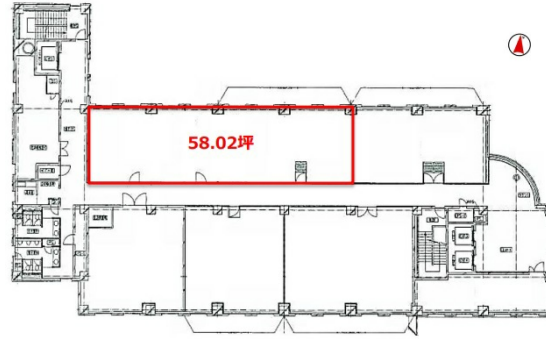

ヒューリック府中タワー 2階62.88坪

東京都府中市日鋼町1-1

物件MAP

賃貸条件	
月額賃料	相談
坪数	62.88坪
坪単価	相談
共益費	賃料に含む
礼金	無し
敷金（保証金）	12ヶ月
階数	2階（低層棟204）
入居可能日	2024年7月

ビル情報	
所在地	東京都府中市日鋼町1-1
最寄り駅	京王京王線 府中駅 徒歩10分 JR武蔵野線 北府中駅 徒歩11分 京王京王線 分倍河原駅 徒歩11分 JR南武線 分倍河原駅 徒歩11分
エリア	その他東京
竣工	1992年3月
耐震	新耐震基準
階数	地上18階 地下2階
用途	事務所
構造	S造、一部SRC造

設備情報	
エレベーター	14基
空調	セントラル空調
OAフロア	OAフロア
基準階天井高	2,680mm
光ファイバー	有り
トイレ	男女別・室外
セキュリティ	有り
駐車場	有り

事務所移転の簡単検索サイト

Quick Service

クイックサービス

ヒューリック府中タワー 2階62.88坪 東京都府中市日鋼町1-1

その他東京（ビルID：0028477）の賃貸オフィス

貸事務所・レンタルオフィス・オフィス移転ならQuickService