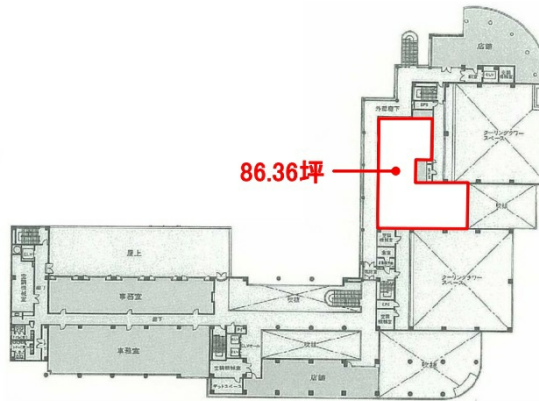

ヒューリック府中タワー 2階86.36坪

東京都府中市日鋼町1-1

物件MAP

賃貸条件	
月額賃料	相談
坪数	86.36坪
坪単価	相談
共益費	賃料に含む
礼金	無し
敷金（保証金）	12ヶ月
階数	2階（低層棟）
入居可能日	即日

ビル情報	
所在地	東京都府中市日鋼町1-1
最寄り駅	京王京王線 府中駅 徒歩10分 JR武蔵野線 北府中駅 徒歩11分 京王京王線 分倍河原駅 徒歩11分 JR南武線 分倍河原駅 徒歩11分
エリア	その他東京
竣工	1992年3月
耐震	新耐震基準
階数	地上18階 地下2階
用途	事務所
構造	S造、一部SRC造

設備情報	
エレベーター	14基
空調	セントラル空調
OAフロア	OAフロア
基準階天井高	2,680mm
光ファイバー	有り
トイレ	男女別・室外
セキュリティ	有り
駐車場	有り

事務所移転の簡単検索サイト

Quick Service

クイックサービス

ヒューリック府中タワー 2階86.36坪 東京都府中市日鋼町1-1

その他東京（ビルID：0028477）の賃貸オフィス

貸事務所・レンタルオフィス・オフィス移転ならQuickService