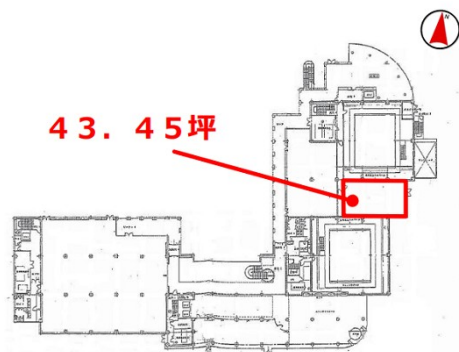

# ヒューリック府中タワー 1階43.45坪

東京都府中市日鋼町1-1

※詳細部分は現況をご確認ください

## 物件MAP

賃貸条件	
月額賃料	相談
坪数	43.45坪
坪単価	相談
共益費	賃料に含む
礼金	無し
敷金（保証金）	12ヶ月
階数	1階（低層棟）
入居可能日	即日

ビル情報	
所在地	東京都府中市日鋼町1-1
最寄り駅	京王京王線 府中駅 徒歩10分 JR武蔵野線 北府中駅 徒歩11分 京王京王線 分倍河原駅 徒歩11分 JR南武線 分倍河原駅 徒歩11分
エリア	その他東京
竣工	1992年3月
耐震	新耐震基準
階数	地上18階 地下2階
用途	倉庫・工場
構造	S造、一部SRC造

設備情報	
エレベーター	14基
空調	セントラル空調
OAフロア	OAフロア
基準階天井高	2,680mm
光ファイバー	有り
トイレ	男女別・室外
セキュリティ	有り
駐車場	有り

事務所移転の簡単検索サイト

Quick Service

クイックサービス

ヒューリック府中タワー 1階43.45坪 東京都府中市日鋼町1-1

その他東京（ビルID：0028477）の賃貸オフィス

貸事務所・レンタルオフィス・オフィス移転ならQuickService