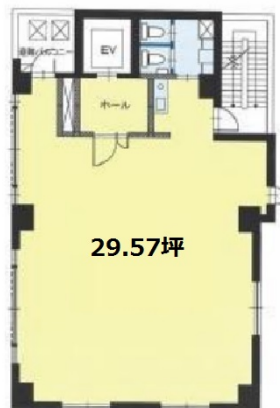

# 宝栄府中ビル 7階29.57坪

東京都府中市寿町2-10-3

物件MAP

賃貸条件	
月額賃料	240,000円 (税別)
坪数	29.57坪
坪単価	8,116円 (税別)
共益費	30,000円
礼金	1ヶ月
敷金 (保証金)	10ヶ月
階数	7階
入居可能日	即日

ビル情報	
所在地	東京都府中市寿町2-10-3
最寄り駅	京王京王線 府中駅 徒歩8分
エリア	その他東京
竣工	1992年7月
耐震	新耐震基準
階数	地上7階
用途	事務所
構造	SRC造