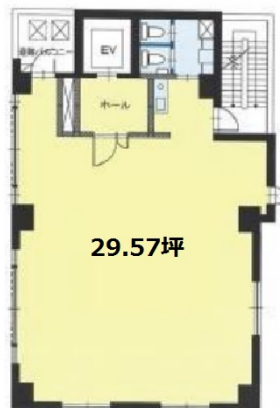

宝栄府中ビル 7階29.57坪

東京都府中市寿町2-10-3

物件MAP

賃貸条件	
月額賃料	240,000円 (税別)
坪数	29.57坪
坪単価	8,116円 (税別)
共益費	30,000円
礼金	1ヶ月
敷金 (保証金)	10ヶ月
階数	7階
入居可能日	即日

ビル情報	
所在地	東京都府中市寿町2-10-3
最寄り駅	京王京王線 府中駅 徒歩8分
エリア	その他東京
竣工	1992年7月
耐震	新耐震基準
階数	地上7階
用途	事務所
構造	SRC造

設備情報	
エレベーター	
空調	個別空調
OAフロア	その他
基準階天井高	
光ファイバー	無し
トイレ	調査中
セキュリティ	無し
駐車場	無し

宝栄府中ビル 7階29.57坪 東京都府中市寿町2-10-3

その他東京 (ビルID: 0028474) の賃貸オフィス

貸事務所・レンタルオフィス・オフィス移転ならQuickService

物件詳細はこちらから

 0120-55-2620

【受付時間】平日9:30~18:30