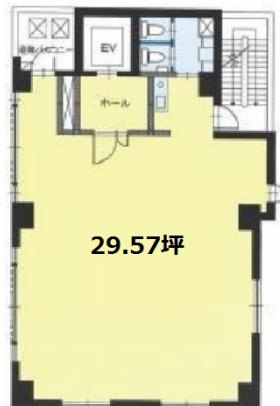

# 宝栄府中ビル 4階29.57坪

東京都府中市寿町2-10-3

物件MAP

賃貸条件	
月額賃料	240,000円 (税別)
坪数	29.57坪
坪単価	8,116円 (税別)
共益費	30,000円
礼金	1ヶ月
敷金 (保証金)	10ヶ月
階数	4階
入居可能日	即日

ビル情報	
所在地	東京都府中市寿町2-10-3
最寄り駅	京王京王線 府中駅 徒歩8分
エリア	その他東京
竣工	1992年7月
耐震	新耐震基準
階数	地上7階
用途	事務所
構造	SRC造