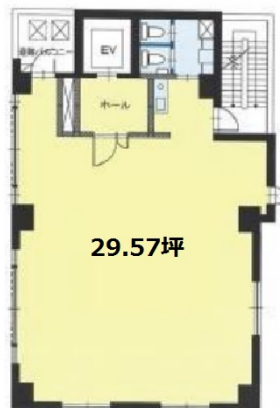

宝栄府中ビル 4階29.57坪

東京都府中市寿町2-10-3

物件MAP

賃貸条件	
月額賃料	240,000円 (税別)
坪数	29.57坪
坪単価	8,116円 (税別)
共益費	30,000円
礼金	1ヶ月
敷金 (保証金)	10ヶ月
階数	4階
入居可能日	即日

ビル情報	
所在地	東京都府中市寿町2-10-3
最寄り駅	京王京王線 府中駅 徒歩8分
エリア	その他東京
竣工	1992年7月
耐震	新耐震基準
階数	地上7階
用途	事務所
構造	SRC造

設備情報	
エレベーター	
空調	個別空調
OAフロア	その他
基準階天井高	
光ファイバー	無し
トイレ	調査中
セキュリティ	無し
駐車場	無し

宝栄府中ビル 4階29.57坪 東京都府中市寿町2-10-3

その他東京 (ビルID: 0028474) の賃貸オフィス

貸事務所・レンタルオフィス・オフィス移転ならQuickService

物件詳細はこちらから

 0120-55-2620

【受付時間】平日9:30~18:30