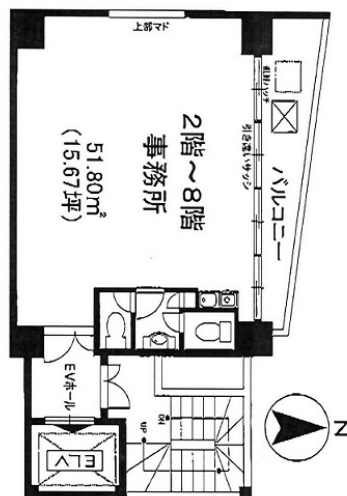

新第1福井ビル 3階15.67坪

東京都府中市寿町1-3-26

物件MAP

賃貸条件	
月額賃料	162,000円 (税別)
坪数	15.67坪
坪単価	10,338円 (税別)
共益費	47,300円
礼金	無し
敷金 (保証金)	972000円
階数	3階
入居可能日	即日

ビル情報	
所在地	東京都府中市寿町1-3-26
最寄り駅	京王京王線 府中駅 徒歩2分
エリア	その他東京
竣工	2002年3月
耐震	新耐震基準
階数	地上8階
用途	事務所
構造	S造

設備情報	
エレベーター	1基
空調	個別空調
OAフロア	その他
基準階天井高	
光ファイバー	無し
トイレ	男女共用・室内
セキュリティ	無し
駐車場	無し