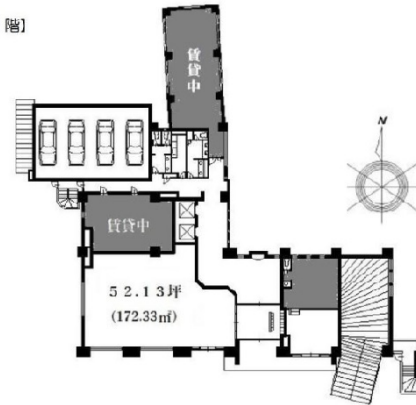

# 三ツ木寿町ビル 1階52.13坪

東京都府中市寿町1-1-3

【1階】

## 物件MAP

賃貸条件	
月額賃料	729,820円 (税別)
坪数	52.13坪
坪単価	14,000円 (税別)
共益費	156,390円
礼金	1ヶ月
敷金 (保証金)	10ヶ月
階数	1階 (A棟)
入居可能日	相談

ビル情報	
所在地	東京都府中市寿町1-1-3
最寄り駅	京王京王線 府中駅 徒歩1分
エリア	その他東京
竣工	2001年3月
耐震	新耐震基準
階数	地上10階 地下1階
用途	事務所/店舗
構造	SRC造