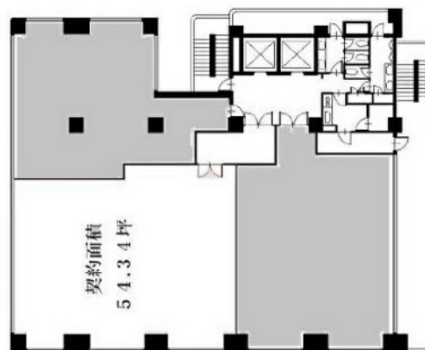

## 物件MAP

賃貸条件	
月額賃料	543,400円 (税別)
坪数	54.34坪
坪単価	10,000円 (税別)
共益費	190,190円
礼金	1ヶ月
敷金 (保証金)	10ヶ月
階数	8階
入居可能日	相談

ビル情報	
所在地	東京都府中市宮町2-15-13
最寄り駅	京王京王線 府中駅 徒歩3分
エリア	その他東京
竣工	1991年6月
耐震	新耐震基準
階数	地上9階 地下1階
用途	事務所
構造	RC造