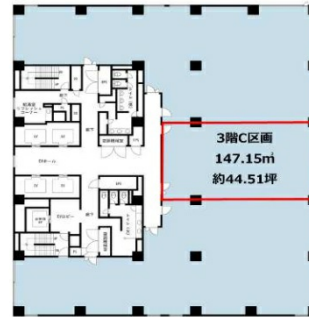

KDX府中ビル 3階44.51坪

東京都府中市宮町1-40

物件MAP

賃貸条件	
月額賃料	相談
坪数	44.51坪
坪単価	相談
共益費	賃料に含む
礼金	無し
敷金（保証金）	12ヶ月
階数	3階（C）
入居可能日	即日

ビル情報	
所在地	東京都府中市宮町1-40
最寄り駅	京王京王線 府中駅 徒歩3分 JR南武線 府中本町駅 徒歩9分 JR武蔵野線 府中本町駅 徒歩9分
エリア	その他東京
竣工	1996年3月
耐震	新耐震基準
階数	地上13階 地下1階
用途	事務所
構造	SRC造

設備情報	
エレベーター	5基
空調	
OAフロア	OAフロア
基準階天井高	2,600mm
光ファイバー	有り
トイレ	男女別・室外
セキュリティ	有り
駐車場	有り