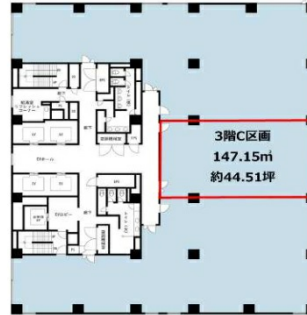

KDX府中ビル 3階44.51坪

東京都府中市宮町1-40

物件MAP

賃貸条件	
月額賃料	相談
坪数	44.51坪
坪単価	相談
共益費	賃料に含む
礼金	無し
敷金（保証金）	12ヶ月
階数	3階（C）
入居可能日	即日

ビル情報	
所在地	東京都府中市宮町1-40
最寄り駅	京王京王線 府中駅 徒歩3分 JR南武線 府中本町駅 徒歩9分 JR武蔵野線 府中本町駅 徒歩9分
エリア	その他東京
竣工	1996年3月
耐震	新耐震基準
階数	地上13階 地下1階
用途	事務所
構造	SRC造

設備情報	
エレベーター	5基
空調	
OAフロア	OAフロア
基準階天井高	2,600mm
光ファイバー	有り
トイレ	男女別・室外
セキュリティ	有り
駐車場	有り

事務所移転の簡単検索サイト

KDX府中ビル 3階44.51坪 東京都府中市宮町1-40

その他東京（ビルID：0028465）の賃貸オフィス

貸事務所・レンタルオフィス・オフィス移転なら**QuickService**

物件詳細はこちらから