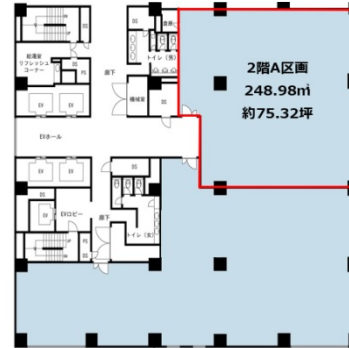

# KDX府中ビル 2階75.32坪

東京都府中市宮町1-40

## 物件MAP

賃貸条件	
月額賃料	相談
坪数	75.32坪
坪単価	相談
共益費	賃料に含む
礼金	無し
敷金（保証金）	12ヶ月
階数	2階（A）
入居可能日	即日

ビル情報	
所在地	東京都府中市宮町1-40
最寄り駅	京王京王線 府中駅 徒歩3分 JR南武線 府中本町駅 徒歩9分 JR武蔵野線 府中本町駅 徒歩9分
エリア	その他東京
竣工	1996年3月
耐震	新耐震基準
階数	地上13階 地下1階
用途	事務所
構造	SRC造