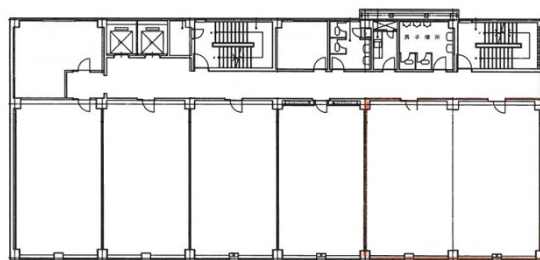

朝日生命富山ビル 7階79.35坪

富山県富山市新桜町4-28

物件MAP

賃貸条件	
坪数	79.35坪
階数	7階
入居可能日	
ビル情報	
所在地	富山県富山市新桜町4-28
最寄り駅	JR北陸本線 富山駅 徒歩4分 富山地铁市内線 新富山駅 徒歩4分 富山地铁市内線 電気ビル前駅 徒歩4分
エリア	富山
竣工	1971年11月
耐震	耐震補強済
階数	地上7階 地下1階
用途	事務所
構造	SRC造
設備情報	
エレベーター	1基
空調	個別空調
OAフロア	その他
基準階天井高	2,600mm
光ファイバー	有り
トイレ	男女別・室外
セキュリティ	有り
駐車場	有り