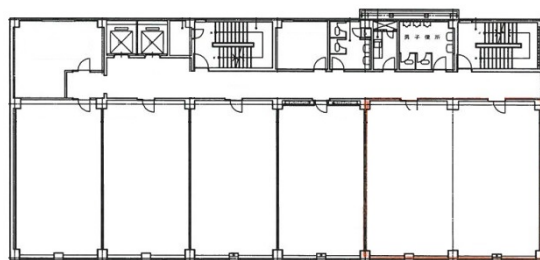

朝日生命富山ビル 4階40坪

富山県富山市新桜町4-28

物件MAP

賃貸条件	
坪数	40坪
階数	4階
入居可能日	
ビル情報	
所在地	富山県富山市新桜町4-28
最寄り駅	JR北陸本線 富山駅 徒歩4分 富山地铁市内線 新富山駅 徒歩4分 富山地铁市内線 電気ビル前駅 徒歩4分
エリア	富山
竣工	1971年11月
耐震	耐震補強済
階数	地上7階 地下1階
用途	事務所
構造	SRC造
設備情報	
エレベーター	1基
空調	個別空調
OAフロア	その他
基準階天井高	2,600mm
光ファイバー	有り
トイレ	男女別・室外
セキュリティ	有り
駐車場	有り