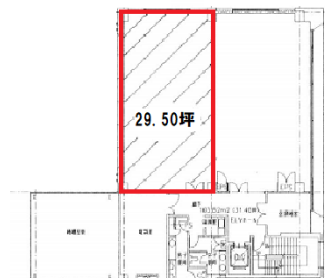

# あいおいニッセイ同和損保富山ビル 5階29.5坪

富山県富山市上本町6-5

物件MAP

賃貸条件	
坪数	29.5坪
階数	5階
入居可能日	
ビル情報	
所在地	富山県富山市上本町6-5
最寄り駅	富山地铁市内線 上本町駅 徒歩1分
エリア	富山
竣工	1989年5月
耐震	新耐震基準
階数	地上5階 地上1階
用途	
構造	RC造
設備情報	
エレベーター	1基
空調	個別空調
OAフロア	
基準階天井高	2,600mm
光ファイバー	有り
トイレ	男女別・室外
セキュリティ	有り
駐車場	無し