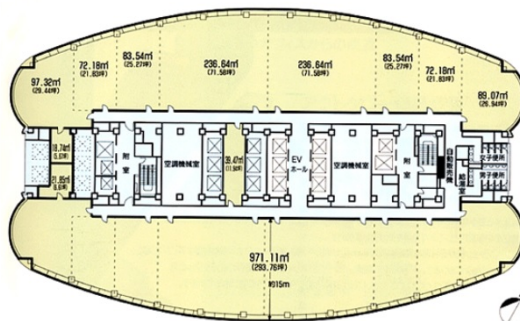

# 浜松アクトタワー 20階59.5坪

静岡県浜松市中区板屋町111-2

## 物件MAP

賃貸条件	
月額賃料	相談
坪数	59.5坪
坪単価	相談
共益費	相談
礼金	無し
敷金（保証金）	相談
階数	20階
入居可能日	2024年7月

ビル情報	
所在地	静岡県浜松市中区板屋町111-2
最寄り駅	JR東海道本線 浜松駅 徒歩3分 遠州鉄道 第一通り駅 徒歩6分 遠州鉄道 新浜松駅 徒歩7分
エリア	静岡
竣工	1994年8月
耐震	新耐震基準
階数	地上45階 地下2階
用途	事務所
構造	S造、一部SRC造