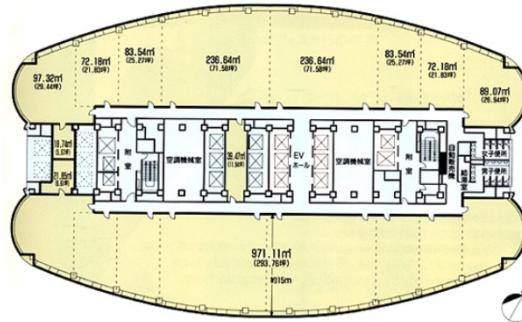

浜松アクトタワー 27階43.9坪

静岡県浜松市中区板屋町111-2

物件MAP

賃貸条件	
月額賃料	相談
坪数	43.9坪
坪単価	相談
共益費	相談
礼金	無し
敷金（保証金）	相談
階数	27階
入居可能日	2024年4月

ビル情報	
所在地	静岡県浜松市中区板屋町111-2
最寄り駅	JR東海道本線 浜松駅 徒歩3分 遠州鉄道 第一通り駅 徒歩6分 遠州鉄道 新浜松駅 徒歩7分
エリア	静岡
竣工	1994年8月
耐震	新耐震基準
階数	地上45階 地下2階
用途	事務所
構造	S造、一部SRC造

設備情報	
エレベーター	12基
空調	セントラル空調
OAフロア	タイルカーペット
基準階天井高	2,700mm
光ファイバー	有り
トイレ	男女別・室外
セキュリティ	有り
駐車場	有り