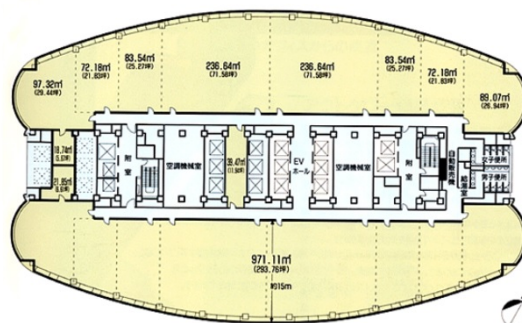

# 浜松アクトタワー 11階25.27坪

静岡県浜松市中区板屋町111-2

## 物件MAP

賃貸条件	
坪数	25.27坪
階数	11階
入居可能日	

ビル情報	
所在地	静岡県浜松市中区板屋町111-2
最寄り駅	JR東海道本線 浜松駅 徒歩3分 遠州鉄道 第一通り駅 徒歩6分 遠州鉄道 新浜松駅 徒歩7分
エリア	静岡
竣工	1994年8月
耐震	新耐震基準
階数	地上45階 地下2階
用途	事務所
構造	S造、一部SRC造

設備情報	
エレベーター	12基
空調	セントラル空調
OAフロア	タイルカーペット
基準階天井高	2,700mm
光ファイバー	有り
トイレ	男女別・室外
セキュリティ	有り
駐車場	有り