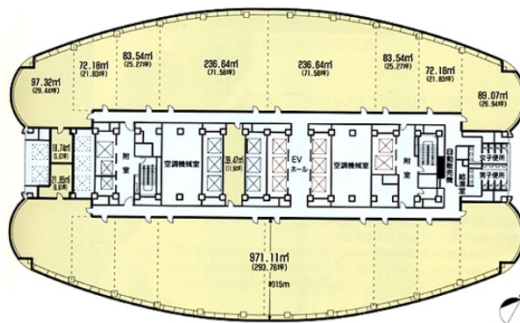

# 浜松アクトタワー 11階25.27坪

静岡県浜松市中区板屋町111-2

## 物件MAP

賃貸条件	
坪数	25.27坪
階数	11階
入居可能日	

ビル情報	
所在地	静岡県浜松市中区板屋町111-2
最寄り駅	JR東海道本線 浜松駅 徒歩3分 遠州鉄道 第一通り駅 徒歩6分 遠州鉄道 新浜松駅 徒歩7分
エリア	静岡
竣工	1994年8月
耐震	新耐震基準
階数	地上45階 地下2階
用途	事務所
構造	S造、一部SRC造

設備情報	
エレベーター	12基
空調	セントラル空調
OAフロア	タイルカーペット
基準階天井高	2,700mm
光ファイバー	有り
トイレ	男女別・室外
セキュリティ	有り
駐車場	有り