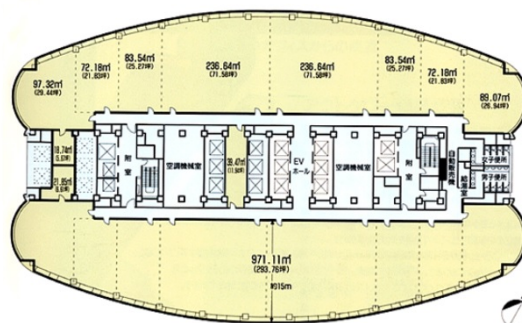

浜松アクトタワー 1階2.32坪

静岡県浜松市中区板屋町111-2

物件MAP

賃貸条件	
月額賃料	相談
坪数	2.32坪
坪単価	相談
共益費	相談
礼金	無し
敷金（保証金）	相談
階数	1階
入居可能日	即日

ビル情報	
所在地	静岡県浜松市中区板屋町111-2
最寄り駅	JR東海道本線 浜松駅 徒歩3分 遠州鉄道 第一通り駅 徒歩6分 遠州鉄道 新浜松駅 徒歩7分
エリア	静岡
竣工	1994年8月
耐震	新耐震基準
階数	地上45階 地下2階
用途	店舗
構造	S造、一部SRC造

設備情報	
エレベーター	12基
空調	セントラル空調
OAフロア	タイルカーペット
基準階天井高	2,700mm
光ファイバー	有り
トイレ	男女別・室外
セキュリティ	有り
駐車場	有り