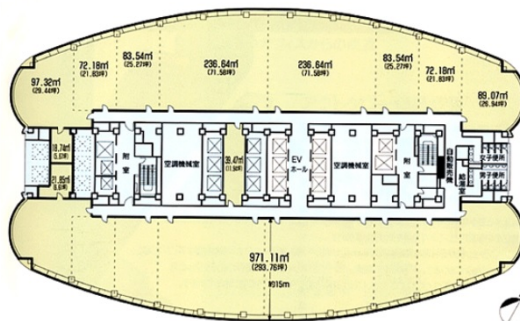

浜松アクトタワー 1階2.32坪

静岡県浜松市中区板屋町111-2

物件MAP

賃貸条件	
月額賃料	相談
坪数	2.32坪
坪単価	相談
共益費	相談
礼金	無し
敷金（保証金）	相談
階数	1階
入居可能日	即日

ビル情報	
所在地	静岡県浜松市中区板屋町111-2
最寄り駅	JR東海道本線 浜松駅 徒歩3分 遠州鉄道 第一通り駅 徒歩6分 遠州鉄道 新浜松駅 徒歩7分
エリア	静岡
竣工	1994年8月
耐震	新耐震基準
階数	地上45階 地下2階
用途	店舗
構造	S造、一部SRC造

設備情報	
エレベーター	12基
空調	セントラル空調
OAフロア	タイルカーペット
基準階天井高	2,700mm
光ファイバー	有り
トイレ	男女別・室外
セキュリティ	有り
駐車場	有り

事務所移転の簡単検索サイト

Quick Service

クイックサービス

浜松アクトタワー 1階2.32坪 静岡県浜松市中区板屋町111-2

静岡（ビルID：0028411）の賃貸オフィス

貸事務所・レンタルオフィス・オフィス移転なら**QuickService**