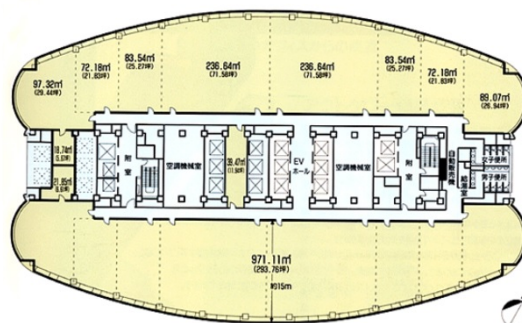

浜松アクトタワー 23階29.75坪

静岡県浜松市中区板屋町111-2

物件MAP

賃貸条件	
月額賃料	相談
坪数	29.75坪
坪単価	相談
共益費	賃料に含む
礼金	無し
敷金 (保証金)	相談
階数	23階
入居可能日	即日

ビル情報	
所在地	静岡県浜松市中区板屋町111-2
最寄り駅	JR東海道本線 浜松駅 徒歩3分 遠州鉄道 第一通り駅 徒歩6分 遠州鉄道 新浜松駅 徒歩7分
エリア	静岡
竣工	1994年8月
耐震	新耐震基準
階数	地上45階 地下2階
用途	事務所
構造	S造、一部SRC造

設備情報	
エレベーター	12基
空調	セントラル空調
OAフロア	タイルカーペット
基準階天井高	2,700mm
光ファイバー	有り
トイレ	男女別・室外
セキュリティ	有り
駐車場	有り