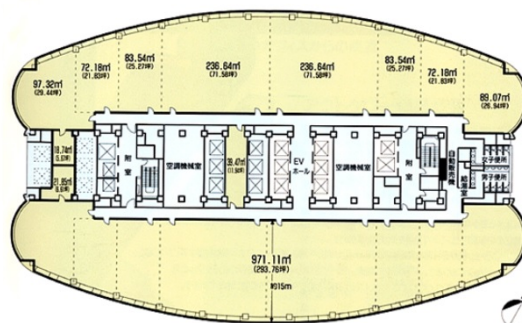

浜松アクトタワー 10階43.9坪

静岡県浜松市中区板屋町111-2

物件MAP

賃貸条件	
月額賃料	相談
坪数	43.9坪
坪単価	相談
共益費	相談
礼金	無し
敷金（保証金）	相談
階数	10階
入居可能日	即日

ビル情報	
所在地	静岡県浜松市中区板屋町111-2
最寄り駅	JR東海道本線 浜松駅 徒歩3分 遠州鉄道 第一通り駅 徒歩6分 遠州鉄道 新浜松駅 徒歩7分
エリア	静岡
竣工	1994年8月
耐震	新耐震基準
階数	地上45階 地下2階
用途	事務所
構造	S造、一部SRC造

設備情報	
エレベーター	12基
空調	セントラル空調
OAフロア	タイルカーペット
基準階天井高	2,700mm
光ファイバー	有り
トイレ	男女別・室外
セキュリティ	有り
駐車場	有り