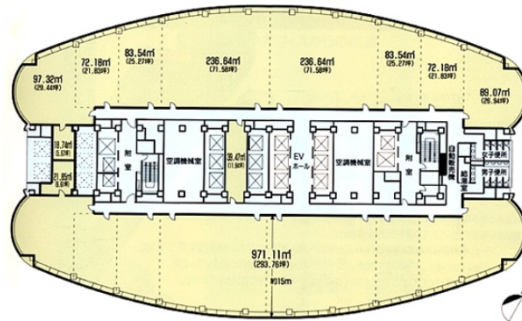

# 浜松アクトタワー 10階21.83坪

静岡県浜松市中区板屋町111-2

## 物件MAP

賃貸条件	
月額賃料	相談
坪数	21.83坪
坪単価	相談
共益費	相談
礼金	無し
敷金（保証金）	相談
階数	10階
入居可能日	即日

ビル情報	
所在地	静岡県浜松市中区板屋町111-2
最寄り駅	JR東海道本線 浜松駅 徒歩3分 遠州鉄道 第一通り駅 徒歩6分 遠州鉄道 新浜松駅 徒歩7分
エリア	静岡
竣工	1994年8月
耐震	新耐震基準
階数	地上45階 地下2階
用途	事務所
構造	S造、一部SRC造