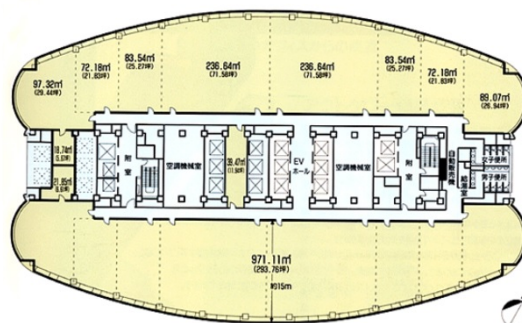

浜松アクトタワー 10階52.95坪

静岡県浜松市中区板屋町111-2

物件MAP

賃貸条件	
月額賃料	相談
坪数	52.95坪
坪単価	相談
共益費	相談
礼金	無し
敷金（保証金）	相談
階数	10階
入居可能日	即日

ビル情報	
所在地	静岡県浜松市中区板屋町111-2
最寄り駅	JR東海道本線 浜松駅 徒歩3分 遠州鉄道 第一通り駅 徒歩6分 遠州鉄道 新浜松駅 徒歩7分
エリア	静岡
竣工	1994年8月
耐震	新耐震基準
階数	地上45階 地下2階
用途	事務所
構造	S造、一部SRC造

設備情報	
エレベーター	12基
空調	セントラル空調
OAフロア	タイルカーペット
基準階天井高	2,700mm
光ファイバー	有り
トイレ	男女別・室外
セキュリティ	有り
駐車場	有り