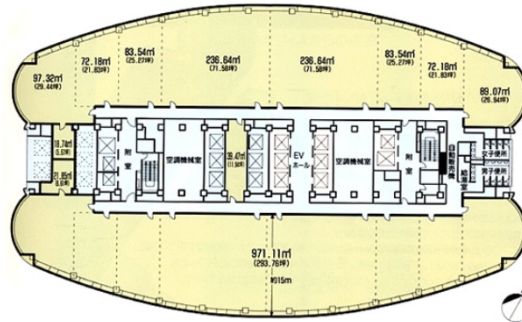

浜松アクトタワー 10階52.95坪

静岡県浜松市中区板屋町111-2

物件MAP

賃貸条件	
月額賃料	相談
坪数	52.95坪
坪単価	相談
共益費	相談
礼金	無し
敷金（保証金）	相談
階数	10階
入居可能日	即日

ビル情報	
所在地	静岡県浜松市中区板屋町111-2
最寄り駅	JR東海道本線 浜松駅 徒歩3分 遠州鉄道 第一通り駅 徒歩6分 遠州鉄道 新浜松駅 徒歩7分
エリア	静岡
竣工	1994年8月
耐震	新耐震基準
階数	地上45階 地下2階
用途	事務所
構造	S造、一部SRC造

設備情報	
エレベーター	12基
空調	セントラル空調
OAフロア	タイルカーペット
基準階天井高	2,700mm
光ファイバー	有り
トイレ	男女別・室外
セキュリティ	有り
駐車場	有り

事務所移転の簡単検索サイト

Quick Service

クイックサービス

浜松アクトタワー 10階52.95坪 静岡県浜松市中区板屋町111-2

静岡（ビルID：0028411）の賃貸オフィス

貸事務所・レンタルオフィス・オフィス移転ならQuickService