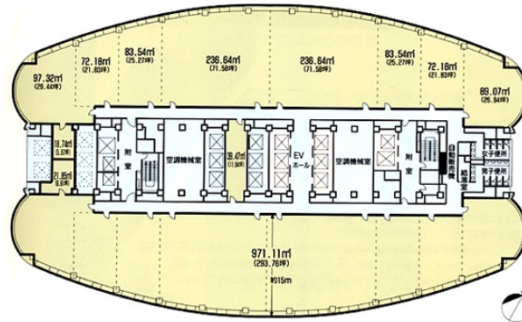

浜松アクトタワー 20階96.85坪

静岡県浜松市中区板屋町111-2

物件MAP

賃貸条件	
月額賃料	相談
坪数	96.85坪
坪単価	相談
共益費	賃料に含む
礼金	無し
敷金（保証金）	相談
階数	20階
入居可能日	即日

ビル情報	
所在地	静岡県浜松市中区板屋町111-2
最寄り駅	JR東海道本線 浜松駅 徒歩3分 遠州鉄道 第一通り駅 徒歩6分 遠州鉄道 新浜松駅 徒歩7分
エリア	静岡
竣工	1994年8月
耐震	新耐震基準
階数	地上45階 地下2階
用途	事務所
構造	S造、一部SRC造

設備情報	
エレベーター	12基
空調	セントラル空調
OAフロア	タイルカーペット
基準階天井高	2,700mm
光ファイバー	有り
トイレ	男女別・室外
セキュリティ	有り
駐車場	有り