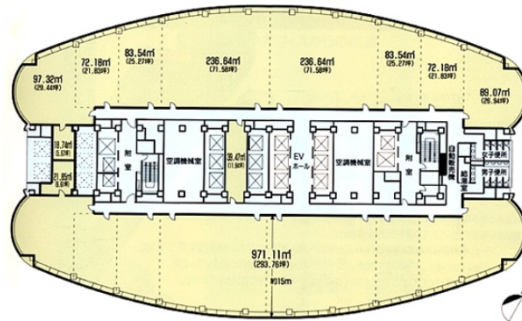

# 浜松アクトタワー 20階96.85坪

静岡県浜松市中区板屋町111-2

## 物件MAP

賃貸条件	
月額賃料	相談
坪数	96.85坪
坪単価	相談
共益費	賃料に含む
礼金	無し
敷金（保証金）	相談
階数	20階
入居可能日	即日

ビル情報	
所在地	静岡県浜松市中区板屋町111-2
最寄り駅	JR東海道本線 浜松駅 徒歩3分 遠州鉄道 第一通り駅 徒歩6分 遠州鉄道 新浜松駅 徒歩7分
エリア	静岡
竣工	1994年8月
耐震	新耐震基準
階数	地上45階 地下2階
用途	事務所
構造	S造、一部SRC造