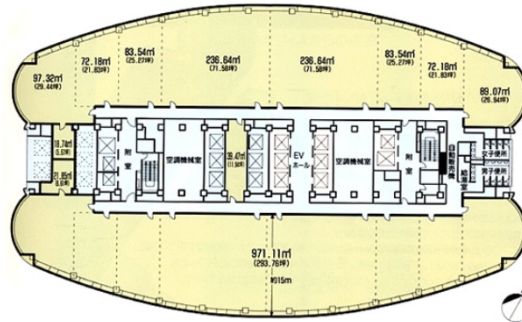

# 浜松アクトタワー 22階29.75坪

静岡県浜松市中区板屋町111-2

## 物件MAP

賃貸条件	
月額賃料	相談
坪数	29.75坪
坪単価	相談
共益費	相談
礼金	無し
敷金（保証金）	相談
階数	22階
入居可能日	即日

ビル情報	
所在地	静岡県浜松市中区板屋町111-2
最寄り駅	JR東海道本線 浜松駅 徒歩3分 遠州鉄道 第一通り駅 徒歩6分 遠州鉄道 新浜松駅 徒歩7分
エリア	静岡
竣工	1994年8月
耐震	新耐震基準
階数	地上45階 地下2階
用途	事務所
構造	S造、一部SRC造