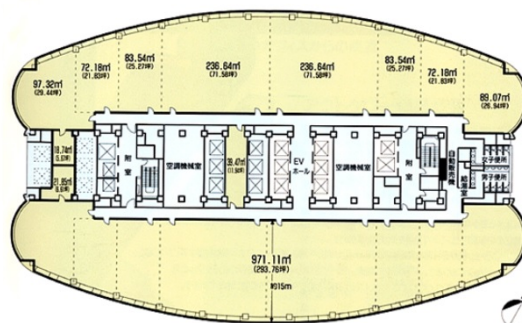

浜松アクトタワー 2階17.66坪

静岡県浜松市中区板屋町111-2

物件MAP

賃貸条件	
月額賃料	相談
坪数	17.66坪
坪単価	相談
共益費	相談
礼金	無し
敷金（保証金）	相談
階数	2階（207）
入居可能日	即日

ビル情報	
所在地	静岡県浜松市中区板屋町111-2
最寄り駅	JR東海道本線 浜松駅 徒歩3分 遠州鉄道 第一通り駅 徒歩6分 遠州鉄道 新浜松駅 徒歩7分
エリア	静岡
竣工	1994年8月
耐震	新耐震基準
階数	地上45階 地下2階
用途	店舗
構造	S造、一部SRC造

設備情報	
エレベーター	12基
空調	セントラル空調
OAフロア	タイルカーペット
基準階天井高	2,700mm
光ファイバー	有り
トイレ	男女別・室外
セキュリティ	有り
駐車場	有り