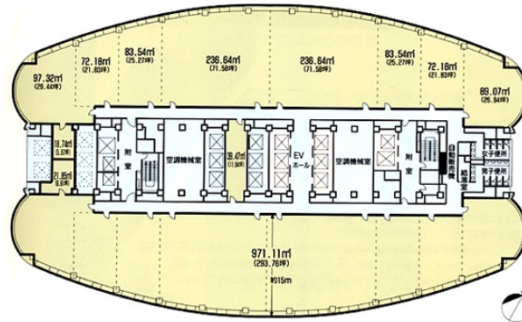

浜松アクトタワー 2階17.66坪

静岡県浜松市中区板屋町111-2

物件MAP

賃貸条件	
月額賃料	相談
坪数	17.66坪
坪単価	相談
共益費	相談
礼金	無し
敷金（保証金）	相談
階数	2階（207）
入居可能日	即日

ビル情報	
所在地	静岡県浜松市中区板屋町111-2
最寄り駅	JR東海道本線 浜松駅 徒歩3分 遠州鉄道 第一通り駅 徒歩6分 遠州鉄道 新浜松駅 徒歩7分
エリア	静岡
竣工	1994年8月
耐震	新耐震基準
階数	地上45階 地下2階
用途	店舗
構造	S造、一部SRC造

設備情報	
エレベーター	12基
空調	セントラル空調
OAフロア	タイルカーペット
基準階天井高	2,700mm
光ファイバー	有り
トイレ	男女別・室外
セキュリティ	有り
駐車場	有り

事務所移転の簡単検索サイト

Quick Service

クイックサービス

浜松アクトタワー 2階17.66坪 静岡県浜松市中区板屋町111-2

静岡（ビルID：0028411）の賃貸オフィス

貸事務所・レンタルオフィス・オフィス移転なら**QuickService**