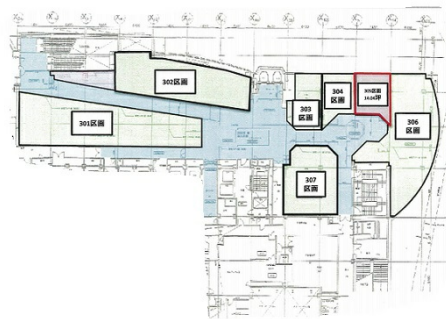

浜松アクトタワー 3階10.3坪

静岡県浜松市中区板屋町111-2

物件MAP

賃貸条件	
月額賃料	相談
坪数	10.3坪
坪単価	相談
共益費	相談
礼金	無し
敷金（保証金）	相談
階数	3階
入居可能日	即日

ビル情報	
所在地	静岡県浜松市中区板屋町111-2
最寄り駅	JR東海道本線 浜松駅 徒歩3分 遠州鉄道 第一通り駅 徒歩6分 遠州鉄道 新浜松駅 徒歩7分
エリア	静岡
竣工	1994年8月
耐震	新耐震基準
階数	地上45階 地下2階
用途	倉庫・工場
構造	S造、一部SRC造

設備情報	
エレベーター	12基
空調	セントラル空調
OAフロア	タイルカーペット
基準階天井高	2,700mm
光ファイバー	有り
トイレ	男女別・室外
セキュリティ	有り
駐車場	有り