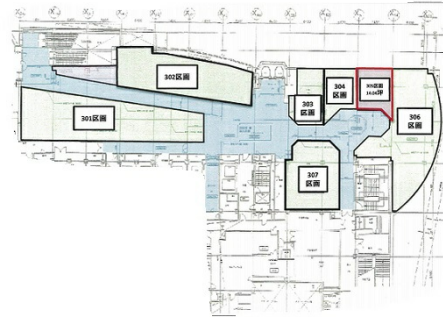

# 浜松アクトタワー 3階10.3坪

静岡県浜松市中区板屋町111-2

## 物件MAP

賃貸条件	
月額賃料	相談
坪数	10.3坪
坪単価	相談
共益費	相談
礼金	無し
敷金（保証金）	相談
階数	3階
入居可能日	即日

ビル情報	
所在地	静岡県浜松市中区板屋町111-2
最寄り駅	JR東海道本線 浜松駅 徒歩3分 遠州鉄道 第一通り駅 徒歩6分 遠州鉄道 新浜松駅 徒歩7分
エリア	静岡
竣工	1994年8月
耐震	新耐震基準
階数	地上45階 地下2階
用途	倉庫・工場
構造	S造、一部SRC造

設備情報	
エレベーター	12基
空調	セントラル空調
OAフロア	タイルカーペット
基準階天井高	2,700mm
光ファイバー	有り
トイレ	男女別・室外
セキュリティ	有り
駐車場	有り

浜松アクトタワー 3階10.3坪 静岡県浜松市中区板屋町111-2

静岡（ビルID：0028411）の賃貸オフィス

貸事務所・レンタルオフィス・オフィス移転ならQuickService

物件詳細はこちらから

 0120-55-2620