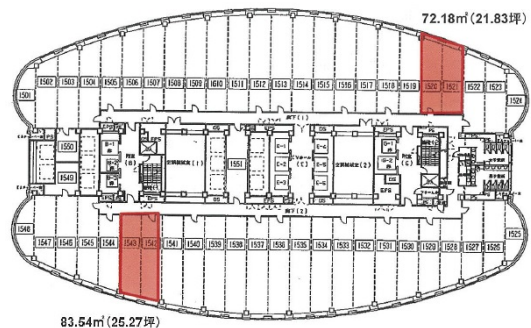

# 浜松アクトタワー 12階11.76坪

静岡県浜松市中区板屋町111-2

## 物件MAP

賃貸条件	
月額賃料	相談
坪数	11.76坪
坪単価	相談
共益費	賃料に含む
礼金	無し
敷金（保証金）	相談
階数	12階
入居可能日	即日

ビル情報	
所在地	静岡県浜松市中区板屋町111-2
最寄り駅	JR東海道本線 浜松駅 徒歩3分 遠州鉄道 第一通り駅 徒歩6分 遠州鉄道 新浜松駅 徒歩7分
エリア	静岡
竣工	1994年8月
耐震	新耐震基準
階数	地上45階 地下2階
用途	事務所
構造	S造、一部SRC造