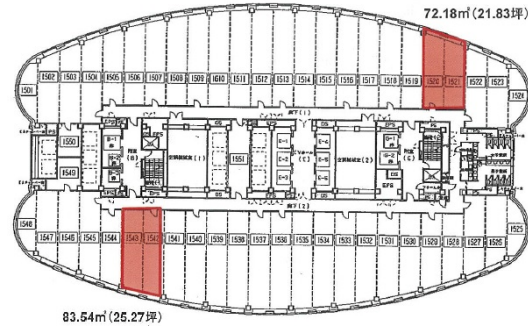

浜松アクトタワー 12階11.76坪

静岡県浜松市中区板屋町111-2

物件MAP

賃貸条件	
月額賃料	相談
坪数	11.76坪
坪単価	相談
共益費	賃料に含む
礼金	無し
敷金 (保証金)	相談
階数	12階
入居可能日	即日

ビル情報	
所在地	静岡県浜松市中区板屋町111-2
最寄り駅	JR東海道本線 浜松駅 徒歩3分 遠州鉄道 第一通り駅 徒歩6分 遠州鉄道 新浜松駅 徒歩7分
エリア	静岡
竣工	1994年8月
耐震	新耐震基準
階数	地上45階 地下2階
用途	事務所
構造	S造、一部SRC造

設備情報	
エレベーター	12基
空調	セントラル空調
OAフロア	タイルカーペット
基準階天井高	2,700mm
光ファイバー	有り
トイレ	男女別・室外
セキュリティ	有り
駐車場	有り

事務所移転の簡単検索サイト

Quick Service

クイックサービス

浜松アクトタワー 12階11.76坪 静岡県浜松市中区板屋町111-2

静岡 (ビルID: 0028411) の賃貸オフィス

貸事務所・レンタルオフィス・オフィス移転なら**QuickService**