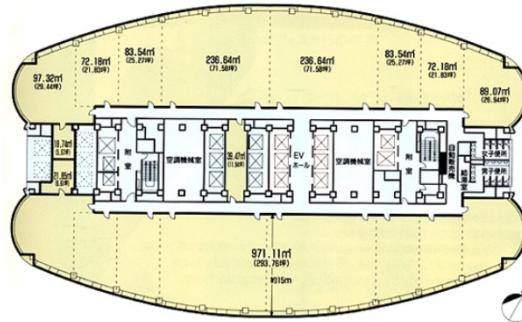

浜松アクトタワー 3階37.83坪

静岡県浜松市中区板屋町111-2

物件MAP

賃貸条件	
月額賃料	相談
坪数	37.83坪
坪単価	相談
共益費	相談
礼金	無し
敷金（保証金）	相談
階数	3階
入居可能日	即日

ビル情報	
所在地	静岡県浜松市中区板屋町111-2
最寄り駅	JR東海道本線 浜松駅 徒歩3分 遠州鉄道 第一通り駅 徒歩6分 遠州鉄道 新浜松駅 徒歩7分
エリア	静岡
竣工	1994年8月
耐震	新耐震基準
階数	地上45階 地下2階
用途	店舗
構造	S造、一部SRC造

設備情報	
エレベーター	12基
空調	セントラル空調
OAフロア	タイルカーペット
基準階天井高	2,700mm
光ファイバー	有り
トイレ	男女別・室外
セキュリティ	有り
駐車場	有り