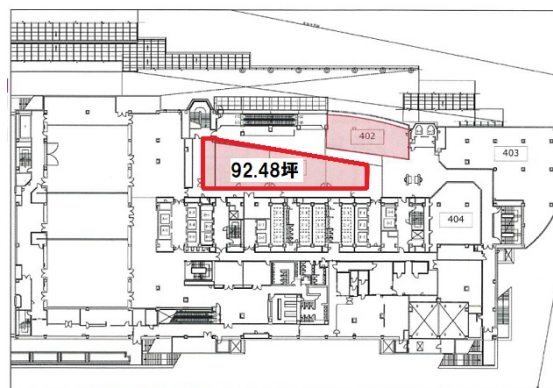

浜松アクトタワー 4階92.48坪

静岡県浜松市中区板屋町111-2

物件MAP

賃貸条件	
月額賃料	相談
坪数	92.48坪
坪単価	相談
共益費	相談
礼金	無し
敷金（保証金）	相談
階数	4階
入居可能日	即日

ビル情報	
所在地	静岡県浜松市中区板屋町111-2
最寄り駅	JR東海道本線 浜松駅 徒歩3分 遠州鉄道 第一通り駅 徒歩6分 遠州鉄道 新浜松駅 徒歩7分
エリア	静岡
竣工	1994年8月
耐震	新耐震基準
階数	地上45階 地下2階
用途	店舗
構造	S造、一部SRC造

設備情報	
エレベーター	12基
空調	セントラル空調
OAフロア	タイルカーペット
基準階天井高	2,700mm
光ファイバー	有り
トイレ	男女別・室外
セキュリティ	有り
駐車場	有り