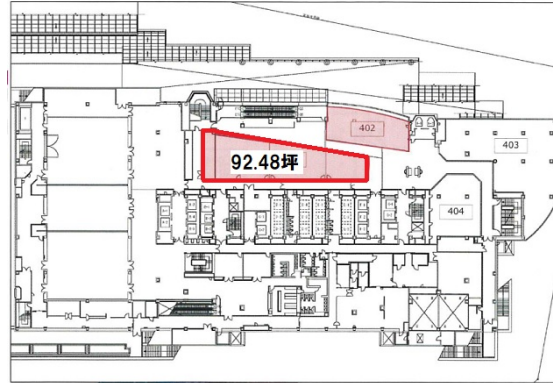

浜松アクトタワー 4階92.48坪

静岡県浜松市中区板屋町111-2

物件MAP

賃貸条件	
月額賃料	相談
坪数	92.48坪
坪単価	相談
共益費	相談
礼金	無し
敷金（保証金）	相談
階数	4階
入居可能日	即日

ビル情報	
所在地	静岡県浜松市中区板屋町111-2
最寄り駅	JR東海道本線 浜松駅 徒歩3分 遠州鉄道 第一通り駅 徒歩6分 遠州鉄道 新浜松駅 徒歩7分
エリア	静岡
竣工	1994年8月
耐震	新耐震基準
階数	地上45階 地下2階
用途	店舗
構造	S造、一部SRC造

設備情報	
エレベーター	12基
空調	セントラル空調
OAフロア	タイルカーペット
基準階天井高	2,700mm
光ファイバー	有り
トイレ	男女別・室外
セキュリティ	有り
駐車場	有り

事務所移転の簡単検索サイト

Quick Service

クイックサービス

浜松アクトタワー 4階92.48坪 静岡県浜松市中区板屋町111-2

静岡（ビルID：0028411）の賃貸オフィス

貸事務所・レンタルオフィス・オフィス移転ならQuickService