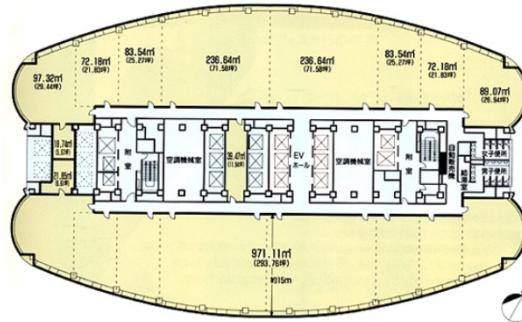

# 浜松アクトタワー 10階25.27坪

静岡県浜松市中区板屋町111-2

## 物件MAP

賃貸条件	
月額賃料	相談
坪数	25.27坪
坪単価	相談
共益費	相談
礼金	無し
敷金（保証金）	相談
階数	10階
入居可能日	即日

ビル情報	
所在地	静岡県浜松市中区板屋町111-2
最寄り駅	JR東海道本線 浜松駅 徒歩3分 遠州鉄道 第一通り駅 徒歩6分 遠州鉄道 新浜松駅 徒歩7分
エリア	静岡
竣工	1994年8月
耐震	新耐震基準
階数	地上45階 地下2階
用途	事務所
構造	S造、一部SRC造