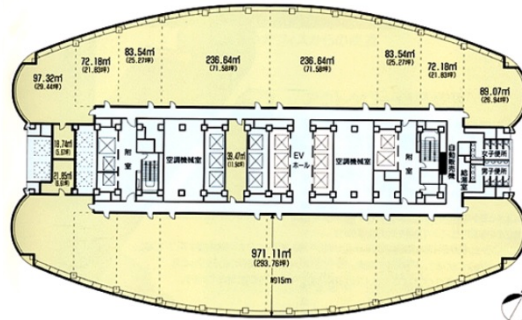

浜松アクトタワー 10階25.27坪

静岡県浜松市中区板屋町111-2

物件MAP

賃貸条件	
月額賃料	相談
坪数	25.27坪
坪単価	相談
共益費	相談
礼金	無し
敷金（保証金）	相談
階数	10階
入居可能日	即日

ビル情報	
所在地	静岡県浜松市中区板屋町111-2
最寄り駅	JR東海道本線 浜松駅 徒歩3分 遠州鉄道 第一通り駅 徒歩6分 遠州鉄道 新浜松駅 徒歩7分
エリア	静岡
竣工	1994年8月
耐震	新耐震基準
階数	地上45階 地下2階
用途	事務所
構造	S造、一部SRC造

設備情報	
エレベーター	12基
空調	セントラル空調
OAフロア	タイルカーペット
基準階天井高	2,700mm
光ファイバー	有り
トイレ	男女別・室外
セキュリティ	有り
駐車場	有り

事務所移転の簡単検索サイト

Quick Service

クイックサービス

浜松アクトタワー 10階25.27坪 静岡県浜松市中区板屋町111-2

静岡（ビルID：0028411）の賃貸オフィス

貸事務所・レンタルオフィス・オフィス移転なら**QuickService**