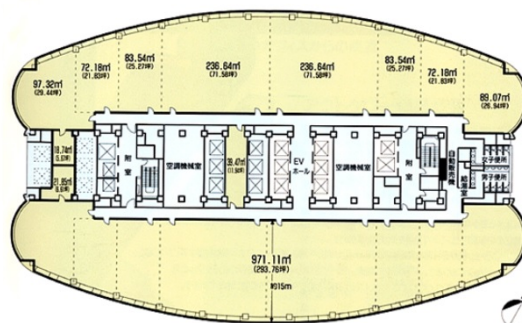

浜松アクトタワー 11階22.13坪

静岡県浜松市中区板屋町111-2

物件MAP

賃貸条件	
月額賃料	相談
坪数	22.13坪
坪単価	相談
共益費	賃料に含む
礼金	
敷金（保証金）	相談
階数	11階
入居可能日	即日
ビル情報	
所在地	静岡県浜松市中区板屋町111-2
最寄り駅	JR東海道本線 浜松駅 徒歩3分 遠州鉄道 第一通り駅 徒歩6分 遠州鉄道 新浜松駅 徒歩7分
エリア	静岡
竣工	1994年8月
耐震	新耐震基準
階数	地上45階 地下2階
用途	事務所
構造	S造、一部SRC造
設備情報	
エレベーター	12基
空調	セントラル空調
OAフロア	タイルカーペット
基準階天井高	2,700mm
光ファイバー	有り
トイレ	男女別・室外
セキュリティ	有り
駐車場	有り